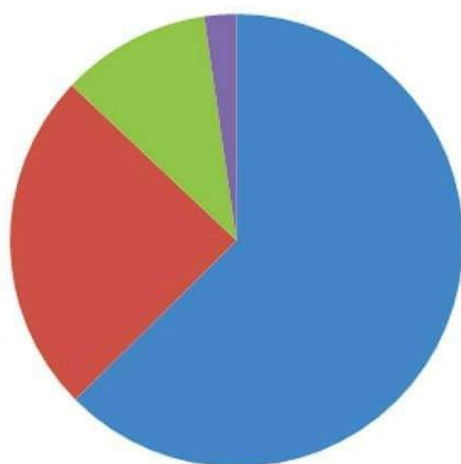

GLASNIK VG VETERANA

KADA TVOJ KLUB IZGUBI:

■ *SUDAC JE
KRIV*

■ *IMALI SMO
PUNO
OZLIJEĐENIH*

■ *GOLMAN
JE KRIV*

■ *PROTIVNIK
JE BIO BOLJI*

Sadržaj :

- Obavijesti
- Rezultati 14. Kola
- Disciplinska kazna
- Raspored za jesen 2020.

Izdaje: **NOGOMETNI SAVEZ VELIKA GORICA**
M. GETALDIĆA 3, 10410 VELIKA GORICA

IBAN: HR6723600001101401378, ZABA
HR7423400091110806134, PBZ

OIB: 12001227058

Obradio: Zlatko Petrac