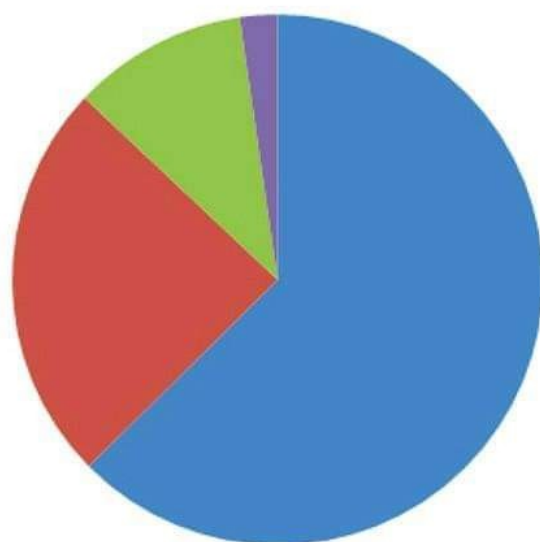

RASPORED IGRANJA VETERANA JESEN 2020.

KADA TVOJ KLUB IZGUBI:

■ **SUDAC JE
KRIV**

■ **IMALI SMO
PUNO
OZLIJEĐENIH**

■ **GOLMAN
JE KRIV**

■ **PROTIVNIK
JE BIO BOLJI**

Broj	Momčad	Dan igranja	Broj	Momčad	Dan igranja
1	MLADOST	Ponedjeljak	9	LEKENIK	Ponedjeljak
2	KURILOVEC	Petak	10	DINAMO	Petak
3	MLAKA	Petak, 18,00	11	HRUŠEVEC	Petak
4	GORICA	Ponedjeljak, 18,00	12	VATROGASAC	Petak
5	KLAS	Ponedjeljak	13	BAN JELAČIĆ	Petak
6	BUNA	Petak, 18,00	14	LUKAVEC	Petak
7	VG BOYS	Ponedjeljak	15	LOMNICA	Petak
8	MRACLIN	Petak	16	GRADIĆI	Ponedjeljak

15. KOLO	13./16.11. PET/PON	15,30
PET	MRACLIN	GRADIĆI
PET	DINAMO	BUNA
PON, 14.09.	HRUŠEVEC	KLAS
PET	VATROGASAC	GORICA
PET	BAN JELAČIĆ	MLAKA
PET	LUKAVEC	KURILOVEC
PET	LOMNICA	MLADOST
PON, 18,00	LEKENIK	VG BOYS